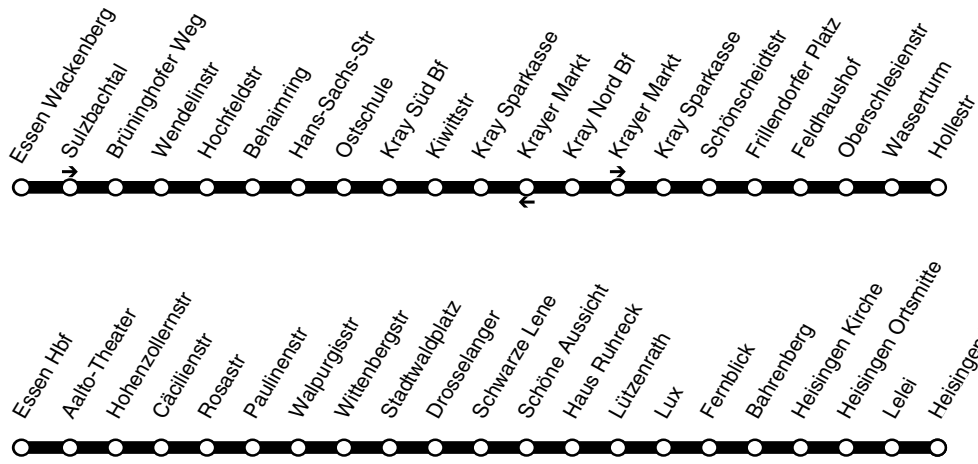

146

146

**EVAG**  
Kray-Leithe Wackenberg - Essen Hbf -  
Heisingen Baldeneysee  
und zurück

146

**146****montags bis freitags**

Haltestellen		Abfahrtszeiten																
								<b>41</b>		<b>41</b>	<b>41</b>		<b>41</b>	<b>41</b>		<b>41</b>	<b>41</b>	
Wackenberg (Bstg 1)	ab	4.34	5.04	5.34	5.54	6.14	6.34		6.54				7.14			7.34		
Sulzbachtal (Bstg 1)		35	05	35	55	15	35		55				15			35		
Wendelinstr (Bstg 1)		37	07	37	57	17	37		57				17			37		
Behaimring (Bstg 1)		40	10	40	6.00	20	40		7.00				20			40		
Kray Süd Bf (Bstg 1)		45	15	45	05	25	45		05				25			45		
Kray Sparkasse (Bstg 4)		48	18	48	08	28	48		08				28			48		
Kray Nord Bf (Bstg 1)		4.10	5.0	20	5.0	10	3.0	5.0	7.05	10	7.15	7.25	3.0	7.35	7.45	5.0	7.55	8.05
Krayer Markt (Bstg 1)		11	51	21	51	11	31	51	06	11	16	26	31	36	46	51	56	06
Kray Sparkasse (Bstg 2)		12	52	22	52	12	32	52	07	12	17	27	32	37	47	52	57	07
Frillendorfer Platz (Bstg 1)		16	56	26	56	16	36	56	11	16	21	31	36	41	51	56	8.01	11
Feldhaushof (Bstg 1)		17	57	27	57	17	37	57	12	17	22	32	37	42	52	57	02	12
Wasserturm (Bstg 2)		20	5.00	30	6.00	20	40	7.00	15	20	25	35	40	45	55	8.00	05	15
Essen Hbf (Bstg 11)	an	4.24	5.04	5.34	6.04	6.24	6.44	7.04	7.19	7.24	7.29	7.39	7.44	7.49	7.59	8.04	8.09	8.19
Essen Hbf (Bstg 11)	ab					6.24	6.44	7.04		7.24			7.44			8.04		
Aalto-Theater (Bstg 3)						26	46	06		26			46			06		
Cäcilienstr (Bstg 3)						29	49	09		29			49			09		
Paulinenstr (Bstg 1)						32	52	12		32			52			12		
Wittenbergstr (Bstg 1)						36	56	16		36			56			16		
Stadtwaldplatz (Bstg 1)						39	59	19		39			59			19		
Schwarze Lene (Bstg 1)						41	7.01	21		41			8.01			21		
Schöne Aussicht (Bstg 1)						42	02	22		42			02			22		
Lützenrath (Bstg 1)						44	04	24		44			04			24		
Fernblick (Bstg 1)						46	06	26		46			06			26		
Heis. Kirche (Bstg 1)						48	08	28		48			08			28		
Heisingen Ortsmitte (Bstg 1)						49	09	29		49			09			29		
Heis. Baldeneysee (Bstg 2)						6.53	7.13	7.33		7.53			8.13			8.33		